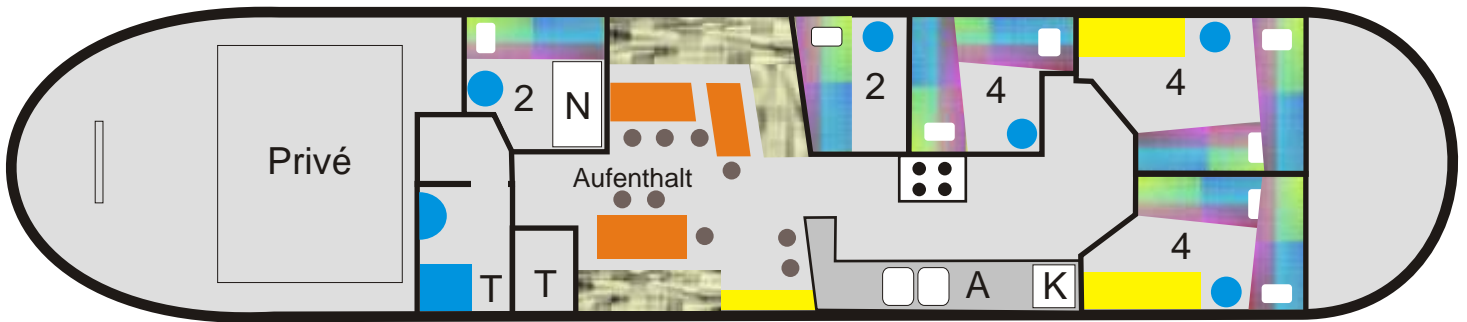

Datenblatt "Vertrouwen"

16 Personen bei Übernachtung, 25 bei Tagesfahrten
www.trad-sail.de © by ark-design www.ark-design.de

T = Toilette
D = Dusche
K = Kühlen + Gefrieren
A = Anrichte + Spüle
N = Niedergang
■ = Schrank
● = Waschtisch

Länge 22,3 m
Breite 4,6 m
Tiefgang 1,0 m
Segelfläche 220 qm
Maschine 81 KW
Bordspannung 220 V

Sonstiges: Zentralheizung, Kühl- Gefrierkombination, Hotelküche mit reichlich "Pött und Pann", Außengrill, Beiboot, kleine Bordbibliothek NL & D, Spiele