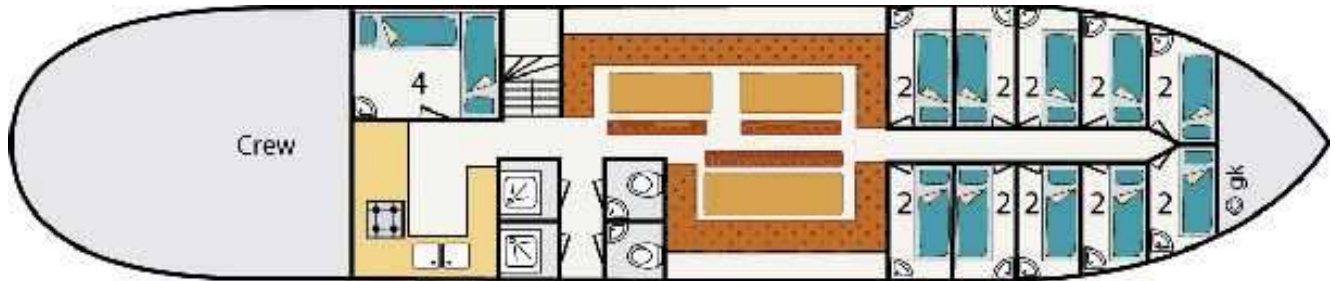

# Datenblatt "Onrust"

24 Personen bei Übernachtung  
www.trad-sail.de Copyright by ark-design  
nicht maßstäblich, Änderungen vorbehalten  
info@trad-sail.de - 0049 6203 961188

Länge 27,7 m  
Breite 5,4 m  
Tiefgang 1,1 m  
Segelfläche 260 qm  
Maschine 78 KW  
Bordspannung 220/24 V